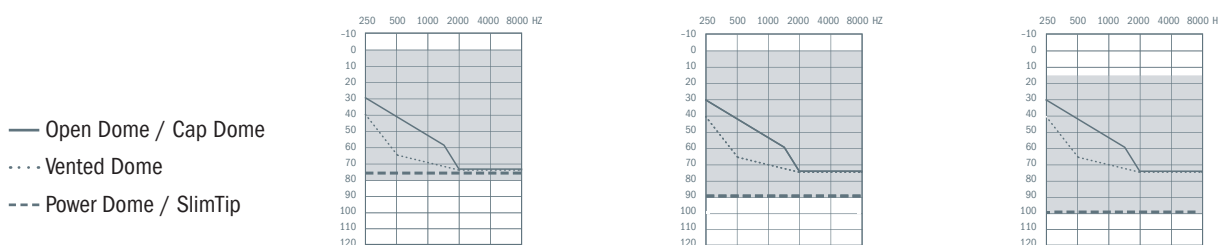

Leistungsdaten

	S	M	P
LAm_{ax}/V_{max} (2cc)	111 / 47	114 / 51	122 / 59

Optionales Zubehör: Remote Control, PartnerMic, TV Connector, Roger™ Mikrofone

hansaton.com/pro

sonova
HEAR THE WORLD

Sonova AG · Laubisrütistrasse 28
CH 8712 Stäfa · Switzerland