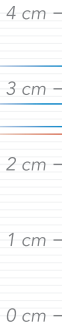

HANSATON FOKUS Portfolioübersicht (RIC)

AQ sound FS R

AQ sound FS RT

Hörsysteme	Performance Level	Batterie	Leistung	Zubehör & Extras
AQ sound FS R (Akku RIC-System mit Wippschalter)	9, 7, 5, 3, 1, myChoice*	Li-ion	S, M, P und UP	TV Connector, RogerDirect, PartnerMic, Remote Control, stream remote App, HANSATON Charger, HANSATON Comfort Charger Combi
AQ sound FS RT (Akku RIC-System mit Telefonspule und Wippschalter)	9, 7, 5, 3, 1, myChoice*	Li-ion	S, M, P und UP	TV Connector, RogerDirect, PartnerMic, Remote Control, stream remote App, HANSATON T Charger