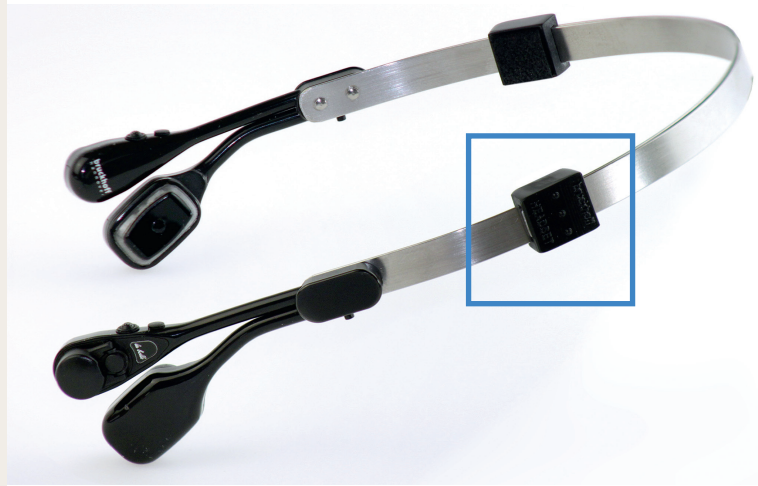

### Aufsetzen und fertig

Das patentierte Hörmodul befindet sich an einem weitenverstellbaren Metallbügel und ähnelt einem Headset oder Kopfhörer.

Durch die vorgegebene Lage der Hörmodule ist Ihr neues Hörsystem,

- mit wenigen Handgriffen ideal am Kopf positioniert,
- leicht und somit kaum spürbar.

Das **headset**-Hörsystem ist „made in Germany“. Ein Qualitätsprodukt, an dem Sie garantiert lange Freude haben werden.

### Von klein bis groß

Der leichte und dezente Metallbügel lässt sich über die beiden Weitenversteller schnell und einfach an verschiedene Kopfgrößen anpassen. So platzieren Sie das Hörsystem in Sekundenschnelle an die richtige Stelle.