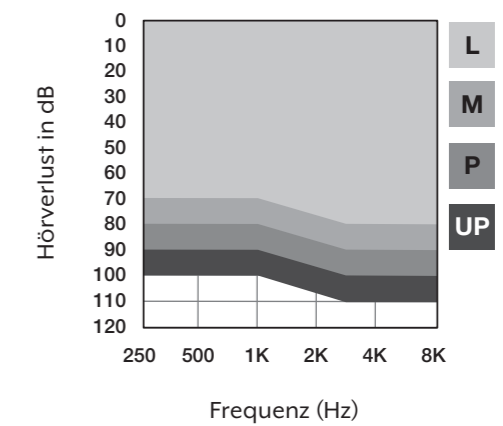

Matrix

Edge Modus+

Optional verfügbar über den Push-Button für die Bauformen CIC R NW und CIC NW.