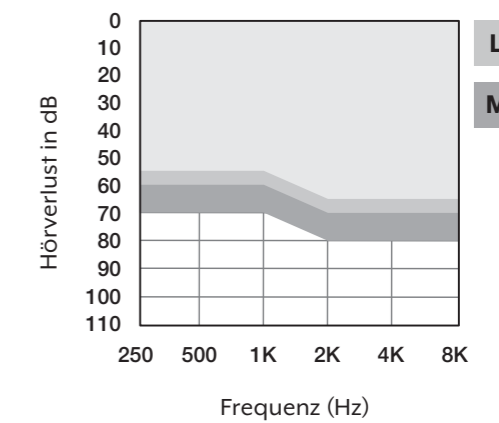

IIC NW

Signature Series 24

Unsere Im-Ohr-Hörsysteme sind wirklich klein – und die IIC Bauform der Signature Series sogar so gut wie unsichtbar. Wenn Diskretion der höchste Anspruch Ihrer Kunden ist, dann ist dieses Hörsystem-Design die richtige Wahl.

Erhältliche Farben

Frontplatte

Schale

Batteriegröße: 10

Matrix