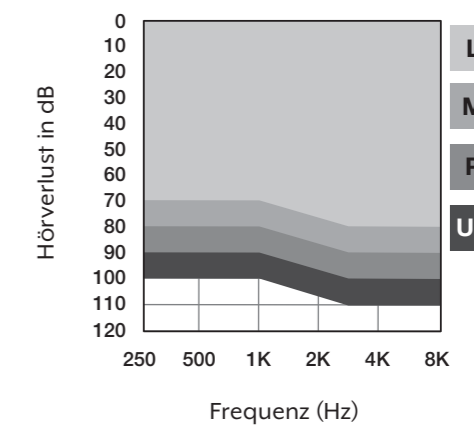

Bei uns wird aus
Handwerk **Kunst**.

CIC R NW

Signature Series 24

Unser **kleinstes wiederaufladbares Im-Ohr-Hörsystem** ist wasserdicht* und hat eine Akkulaufzeit von bis zu 38 Stunden.

Erhältliche Farben

Frontplatte

Schale

Kompatible Ladestationen

StarLink Standard oder
Premium Custom Charger 2.0

Edge Modus+

Optional verfügbar über den Push-Button für die Bauformen CIC R NW und CIC NW.

Matrix

*Bis zu einem Meter