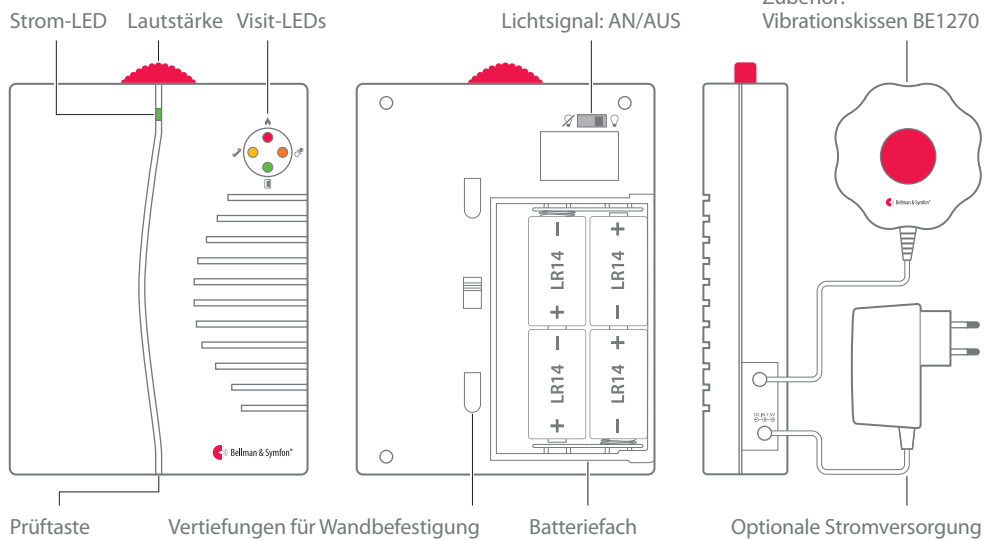

Tasten und Steuerelemente

Eigenschaften

- Einstellbares Tonsignal
  Max. 93 dBA bei 1 m Entfernung,
  Frequenzbereich: 500 bis 1000 Hz
- Klare Signalidentifikation
  Farb-LEDs und individuelle Tonsignaturen
- Langanhaltende Leistung
  Bis zu drei Jahre Batterielaufzeit
- Ausgang Vibrationskissen: 2,0 bis 4,0 VDC

Frequenz und Reichweite

- Funkfrequenz: 868,30 MHz
- Reichweite: Bis zu 200 m (freies Feld).
  Die Funkreichweite ist abhängig von
  Gebäudeeigenschaften und örtlichen
  Funkbedingungen.

Strom und Batterie

- Batteriestrom
  4 x Alkaline-Batterien (1,5 V; LR14)
- Netzstrom
  7,5 V DC / 1500 mA mit optionaler Stromversorgung
- Stromverbrauch
  Aktiv: 1000 mA, Ruhezustand: 0,1 mA
- Betriebsdauer
  2 bis 3 Jahre mit Alkaline-Batterien

Lieferumfang

- BE1450 Tragbarer Empfänger
- 4 x Batterien (1,5 V; LR14)
- Wandkonsole mit Schrauben und Dübeln

Umweltbestimmungen

- Betriebstemperatur: Von 0°C bis 35°C
  (32°F bis 95°F)
- Relative Luftfeuchtigkeit: 15 % bis 90 %
  (nicht kondensierend)

Visit-Anzeigen

Die Visit-LEDs zeigen Folgendes an:

- Orange LED, Schnuller-Symbol
  Der Babyruf-Sender wurde aktiviert
- Grüne LED, Türsymbol
  Der Türsender wurde aktiviert
- Gelbe LED, Telefonsymbol
  Der Telefonsender wurde aktiviert
- Rote LED, Feuersymbol
  Der Rauchmelder wurde aktiviert

Zubehör

- BE1270 Vibrationskissen
- Bellman & Symfon Netzteil

© 2021 Bellman & Symfon AB. Alle Rechte vorbehalten.

Bellman, Bellman & Symfon und das Logo von Bellman & Symfon sind eingetragene Warenzeichen von Bellman & Symfon AB. Dieses Informationsblatt kann ohne vorherige Ankündigung geändert werden.

BE1450_066DSH005_DE

bellman.com