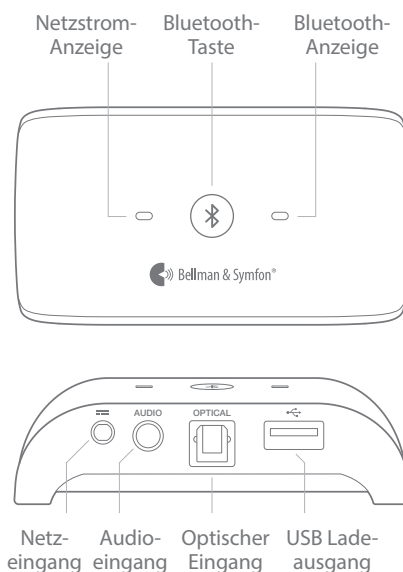

Der Maxi Pro TV Streamer ermöglicht Ihnen in der Lautstärke fernsehen zu können, die für Sie angenehm ist, ohne den Ton für die Anderen im Raum zu verändern. Er sendet den Ton in full HD-Stereo Qualität via Bluetooth an Ihren Maxi Pro Hörverstärker.

Die im Maxi Pro TV Streamer verwendete neueste Qualcomm® aptX™ low latency-Technologie sorgt für optimale verzögerungsfreie Übertragung mit Lippensynchronität bei gleichzeitig klarem und natürlichem Klang. Er lässt sich sowohl analog, als auch digital anschließen und funktioniert mit handelsüblichen Fernsehern.

Technische Daten

Maße und Gewicht

Höhe: 24 mm, 0.9" Tiefe: 48 mm, 1.9"
 Breite: 88 mm, 3.5" Gewicht: 70 g, 2.5 oz.

Tasten und Bedienelemente

Mini-Stereo Kabel Mini-Stereo-zu-RCA Adapter

Eigenschaften

- Verwendet Qualcomm® aptX™ low latency Streaming zur optimalen Lippensynchronität bei Audioübertragungen mit gleichzeitig klarem und natürlichem Klang.
- Diverse Anschlüsse
Unterstützt sowohl Analog-, als auch Digital-eingänge und lässt sich so mit handelsüblichen Fernsehern verbinden.