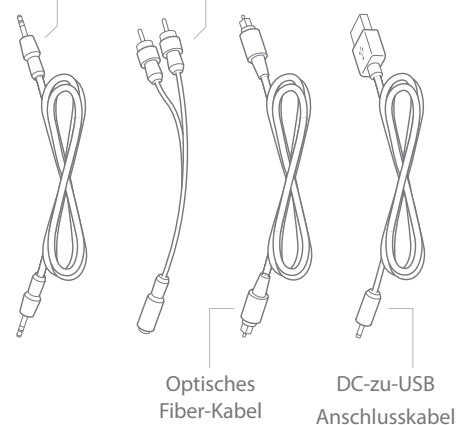

Der Maxi Pro TV Streamer ermöglicht Ihnen in der Lautstärke fernsehen zu können, die für Sie angenehm ist, ohne den Ton für die Anderen im Raum zu verändern. Er sendet den Ton in full HD-Stereo Qualität via Bluetooth an Ihren Maxi Pro Hörverstärker.

Die im Maxi Pro TV Streamer verwendete neueste Qualcomm® aptX™ low latency-Technologie sorgt für optimale verzögerungsfreie Übertragung mit Lippensynchronität bei gleichzeitig klarem und natürlichem Klang. Er lässt sich sowohl analog, als auch digital anschließen und funktioniert mit handelsüblichen Fernsehern.

Technische Daten

Maße und Gewicht

Höhe: 24 mm, 0.9" Tiefe: 48 mm, 1.9"
 Breite: 88 mm, 3.5" Gewicht: 70 g, 2.5 oz.

Tasten und Bedienelemente

Mini-Stereo Kabel Mini-Stereo-zu-RCA Adapter

Eigenschaften

- Verwendet Qualcomm® aptX™ low latency Streaming zur optimalen Lippensynchronität bei Audioübertragungen mit gleichzeitig klarem und natürlichem Klang.
- Diverse Anschlüsse
Unterstützt sowohl Analog-, als auch Digital-eingänge und lässt sich so mit handelsüblichen Fernsehern verbinden.

Frequenz und Reichweite

- Bluetooth Frequenz
2402 – 2480 MHz
- Reichweite
Bis zu 25 m (freies Feld)
- Anbindung
Qualcomm® aptX™ LL

Wartung und Reinigung

- Entfernen Sie zum Reinigen des Produkts das Netzteil und alle Kabel. Verwenden Sie ein weiches, fusselfreies Tuch. Vermeiden Sie Feuchtigkeit in den Öffnungen.
- Verwenden Sie keine Fenster- oder Haushaltsreiniger, Aerosol-Sprays, Lösungsmittel, Alkohol, Ammoniak oder Schleifmittel.