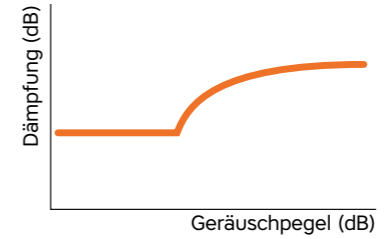

Der Impulsfilter dämpft durchgehend bis zu einem Schallpegel von über 100 dB, wobei er bei Impulsgeräuschen je nach Lärmintensität des Schusses stärker wirkt: je größer der Lärm, desto stärker die Dämpfung.