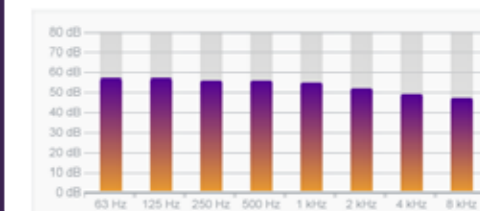

Probieren Sie es aus mit dem Dämpfungssimulator auf www.pluggerz.com/de/!

1 Wählen Sie Ihren Musikstil

2 Wählen Sie Ihre Art von Gehörschutz

3 Dämpfungswerte

Arbeitsschutz- gesetzgebung

Die europäische Arbeitsschutzgesetzgebung besagt in Sachen Lärm Folgendes: