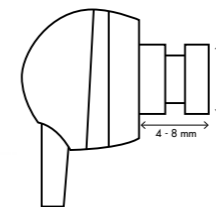

Pluggerz earplugs Music 2-in-1

Der Music 2-in-1 lässt sich leicht mit den meisten In-Ear-Kopfhörern kombinieren, z. B. mit dem Sennheiser CX-1.00, die Sie auch direkt bei uns mitbestellen können.

Music 2-in-1: kombinierbar mit In-Ear-Kopfhörern dieser Abmessungen.