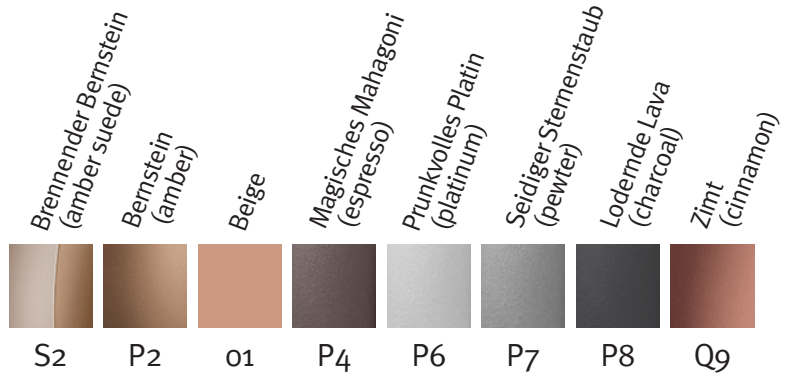

Farbübersicht

Discover Next Hörsysteme

x = verfügbar

= mit T-Spule

= Akku-Hörsystem, mit Lithium-Ionen-Technologie

			S2	P2	01	P4	P6	P7	P8	Q9
	DX Moxi Fit 9	050-6259-xx	x	x	x	x	x	x	x	x
	DX Moxi Fit 7	050-6258-xx	x	x	x	x	x	x	x	x
	DX Moxi Fit 5	050-6257-xx	x	x	x	x	x	x	x	x
	DX Moxi Fit 3	050-6256-xx	x	x	x	x	x	x	x	x
	FLEX:TRIAL DX Moxi Fit	050-6260-P7						x		
	DX Moxi Jump RT 9	050-6271-xx	x	x	x	x	x	x	x	x
	DX Moxi Jump RT 7	050-6270-xx	x	x	x	x	x	x	x	x
	DX Moxi Jump RT 5	050-6269-xx	x	x	x	x	x	x	x	x
	DX Moxi Jump RT 3	050-6268-xx	x	x	x	x	x	x	x	x
	FLEX:TRIAL DX Moxi Jump RT	050-6272-P7						x		
	DX Moxi Move R 9	050-6253-xx	x	x	x	x	x	x	x	x
	DX Moxi Move R 7	050-6252-xx	x	x	x	x	x	x	x	x
	DX Moxi Move R 5	050-6251-xx	x	x	x	x	x	x	x	x
	DX Moxi Move R 3	050-6250-xx	x	x	x	x	x	x	x	x
	FLEX:TRIAL DX Moxi Move R	050-6254-P7						x		
	DX Stride M 9	050-6393-xx	x	x	x	x	x	x	x	x
	DX Stride M 7	050-6392-xx	x	x	x	x	x	x	x	x
	DX Stride M 5	050-6391-xx	x	x	x	x	x	x	x	x
	DX Stride M 3	050-6390-xx	x	x	x	x	x	x	x	x
	FLEX:TRIAL DX Stride M	050-6394-P7						x		
	DX Stride PR 9	050-6265-xx	x	x	x	x	x	x	x	x
	DX Stride PR 7	050-6264-xx	x	x	x	x	x	x	x	x
	DX Stride PR 5	050-6263-xx	x	x	x	x	x	x	x	x
	DX Stride PR 3	050-6262-xx	x	x	x	x	x	x	x	x
	FLEX:TRIAL DX Stride PR	050-6266-P7						x		

Discover Next Hörer

Länge	Standard		Medium		Power	
	links	rechts	links	rechts	links	rechts
0	054-0777	054-0778	054-0801	054-0802	054-0812	054-0813
1	054-0779	054-0780	054-0803	054-0804	054-0814	054-0815
2	054-0781	054-0782	054-0805	054-0806	054-0816	054-0817
3	054-0783	054-0784	054-0807	054-0808	054-0818	054-0819