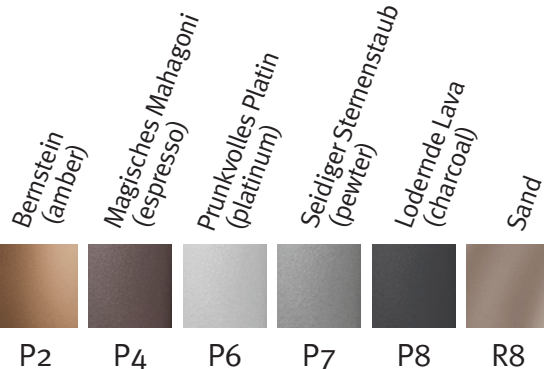

Farbübersicht Blu

RIC- & HdO Hörsysteme

x = verfügbar

= mit T-Spule

= Akku-Hörsystem, mit Lithium-Ionen-Technologie

	Moxi B9-312	050-6404-xx	x	x	x	x	x	x
	Moxi B7-312	050-6403-xx	x	x	x	x	x	x
	Moxi B5-312	050-6402-xx	x	x	x	x	x	x
	Moxi B3-312	050-6401-xx	x	x	x	x	x	x
	Moxi B1-312	050-6461-xx	x		x	x		x
	FLEX:TRIAL Moxi B-312	050-6405-P7				x		
	Moxi B9-R	050-6410-xx	x	x	x	x	x	x
	Moxi B7-R	050-6409-xx	x	x	x	x	x	x
	Moxi B5-R	050-6408-xx	x	x	x	x	x	x
	Moxi B3-R	050-6407-xx	x	x	x	x	x	x
	Moxi B1-R	050-6462-xx	x		x	x		x
	FLEX:TRIAL Moxi B-R	050-6411-P7				x		
	Moxi B9-RT	050-6416-xx	x	x	x	x	x	x
	Moxi B7-RT	050-6415-xx	x	x	x	x	x	x
	Moxi B5-RT	050-6414-xx	x	x	x	x	x	x
	Moxi B3-RT	050-6413-xx	x	x	x	x	x	x
	Moxi B1-RT	050-6463-xx	x		x	x		x
	FLEX:TRIAL Moxi B-RT	050-6417-P7				x		
	Stride B9-PR	050-6439-xx	x	x	x	x	x	x
	Stride B7-PR	050-6438-xx	x	x	x	x	x	x
	Stride B5-PR	050-6437-xx	x	x	x	x	x	x
	Stride B3-PR	050-6436-xx	x	x	x	x	x	x
	Stride B1-PR	050-6448-xx	x		x	x		x
	FLEX:TRIAL Stride B-PR	050-6440-P7				x		
	Stride B9-UP	050-6444-xx	x	x	x	x	x	x
	Stride B7-UP	050-6443-xx	x	x	x	x	x	x
	Stride B5-UP	050-6442-xx	x	x	x	x	x	x
	Stride B3-UP	050-6441-xx	x	x	x	x	x	x
	Stride B1-UP	050-6449-xx	x		x	x		x
	FLEX:TRIAL Stride B-UP	050-6445-P7				x		

Hörer für Blu Hörsysteme

Länge	Standard		Medium		Power	
	links	rechts	links	rechts	links	rechts
0	054-0777	054-0778	054-0801	054-0802	054-0812	054-0813
1	054-0779	054-0780	054-0803	054-0804	054-0814	054-0815
2	054-0781	054-0782	054-0805	054-0806	054-0816	054-0817
3	054-0783	054-0784	054-0807	054-0808	054-0818	054-0819