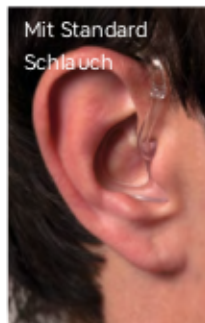

## Ringform offen

Möglichst offenes Ohrpassstück mit vollem Ring an der Ohrmuschel.

- Bei mittleren und schweren Hörverlusten nicht geeignet
- Mehr Halt im Ohr
- Mit Hilfe eines Röhrennippels (3mm) auch für thin tube anwendbar

Gerätetyp:

Schwach

Material:

Acrylat

Anschluss:

Kugelnippel

Röhrennippel 2,5 mm

Röhrennippel 3 mm