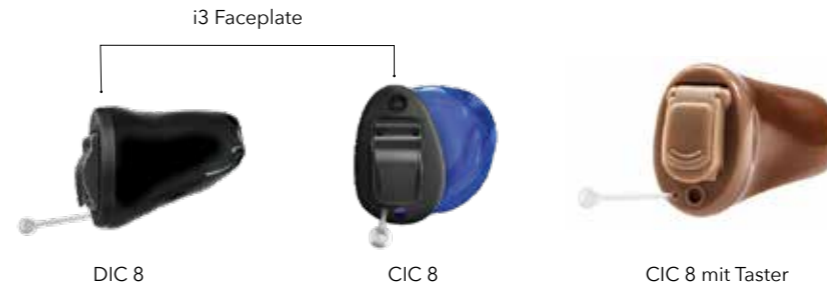

G8 | DIC 8 | CIC 8 | tune

NEU

Highlights

- + Unser kleinstes Im-Ohr-Modell
- + Auto Optimization
- + Neue i3 Faceplate für kleinste Baugrößen
- + AudioTronic 1Mic (narrow)
- + Höhere Auflösung
- + 25 % schnellere Rechenleistung im Vergleich zu Icon G5
- + HF4 black Filter

Typ		DIC 8	CIC 8	CIC 8 mit Taster	
G8	Verstärkung in dB	50	50 / 55 / 60	50 / 55 / 60	
	Bauform	Standard	Mini-CIC	CIC	CIC
	Option	DIC	Mini-CIC / Mini-Kanal	Mini-Kanal	

Eigenschaften/Tech Level	16	12	8	6	4
Signal-/Frequenzkanäle/Programme	48 / 20 / 6	36 / 18 / 6	32 / 16 / 6	24 / 12 / 4	16 / 8 / 4
Auto Optimization	•	•	•	•	•
Occlumatic 2.0	-	-	-	-	-
Binaurale Synchronisation¹⁾	•	•	•	•	•
Direktionalität¹⁾	Automatisch/Adaptiv Narrow	Automatisch/Adaptiv Narrow	Automatisch/Adaptiv Narrow	Automatisch/Adaptiv	Automatisch/Adaptiv
Störschallreduzierung	Störschallmanager Impulsunterdrücker Direktional	Störschallmanager Impulsunterdrücker Direktional	Störschallmanager Impulsunterdrücker	Störschallmanager Impulsunterdrücker	Störschallmanager
Windgeräuschreduzierung	•	•	•	•	•
EchoClear/Enthallung	Auto	•	-	-	-
HiFi-Funktionalität/Selektive Frequenzkompression	•/•	-/•	-/•	-/•	-/•
Musik	Live-Musik Musiker Tonträger	Live-Musik Musiker Tonträger	MusicSelect	MusicSelect	-
Tinnitus	Sound Therapie Notch Therapie	Sound Therapie Notch Therapie	Sound Therapie Notch Therapie	Sound Therapie Notch Therapie	-
ZearPhone¹⁾	•	•	•	•	•
Acclimatic/Data Logging	Intelligent / •	Intelligent / •	•/•	•/•	•/•

1) Gültig für die Modelle mit Wireless-Funktionalität

Zubehör & App

Smart Key / Audio Service App / Programmieradapter DIC 8/CIC 8 (für i3 Faceplate)