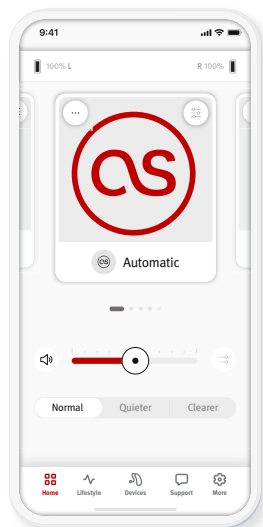

DEN MOMENT LEBEN

MIT HANSATON FOKUS
HÖRSYSTEMEN

A Sonova brand

 **HANSATON**
hearing & emotions

KABELLOSE KONNEKTIVITÄT: Komfort für jeden Tag

Alle HANSATON FOKUS Hörsysteme bieten:

Freihändiges Telefonieren mit allen Mobiltelefonen¹

Übertragung von Videos und Audio von Mobilgeräten Ihrer Kunden direkt auf ihre Hörsysteme.

Entdecken Sie **optionales Zubehör**: TV Connector, PartnerMic, Remote Control und Roger™-Mikrofone.

Personalisierung des Hörerlebnisses mit der stream remote App.