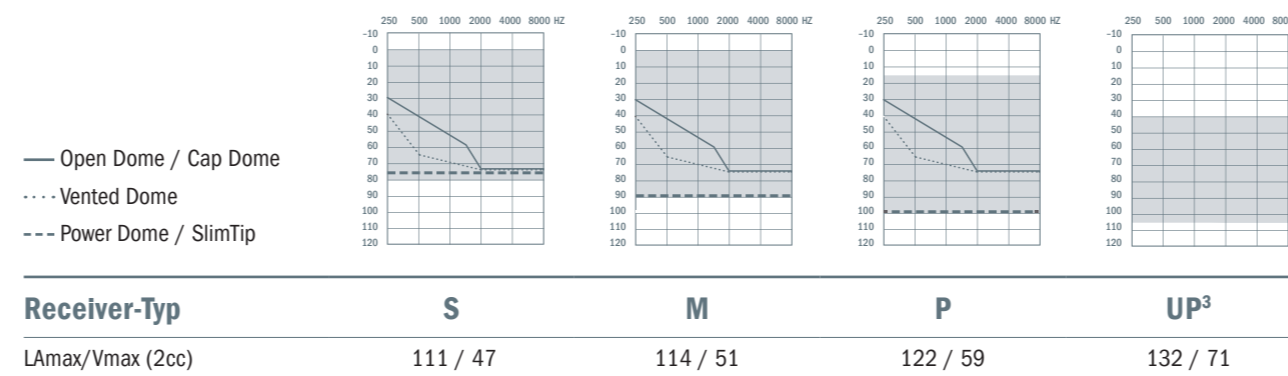

HANSATON FOKUS: RIC-Hörsysteme

HANSATON FOKUS: HdO-Hörsysteme

„Die großartige Klangleistung und Konnektivität, die Sie sich wünschen, in einem Design zum Verlieben.“
KUNDENVORTEIL

sound FS R312

- Das kleinste HANSATON Hörsystem
- 312er Batterie.

AQ sound FS R

- Das kleinste wiederaufladbare Hörsystem von HANSATON
- **Kompatibel mit:** Comfort Charger Combi 2 und HANSATON Charger

AQ sound FS RT

- Telefonspule
- **Kompatibel mit:** HANSATON T Charger

AQ sound FS S

- Schlank und stylisch
- **Kompatibel mit:** HANSATON S Charger

beat FS RT675 UP

- HANSATONS leistungsstärkstes HdO
- Dualer Empfänger mit hoher Leistung und Verstärkung
- Telefonspule
- 675-Batterie

beat FS RT13 SP

- Super Power HdO
- Telefonspule
- 13-Batterie

AQ beat FS R

- Dualer Empfänger mit hoher Leistung und Verstärkung
- **Kompatibel mit:** Easy Line Charger Combi BTE 2 und HANSATON Charger

beat FS RT312 M

- Telefonspule
- 312-Batterie.

HANSATON FOKUS

Die HANSATON FOKUS Hörsysteme begeistern mit einem modernen, einzigartigen Design und dem ausgezeichneten FOKUS Klangerlebnis. Sie sind in fünf verschiedenen Leistungsstufen erhältlich und nutzen die innovative HearIntelligence™ Technologie. Darüber hinaus lassen sie sich mit allen Mobiltelefonen kabellos verbinden¹ und bieten freihändiges Telefonieren.

³ Nicht mit AQ sound FS S kompatibel