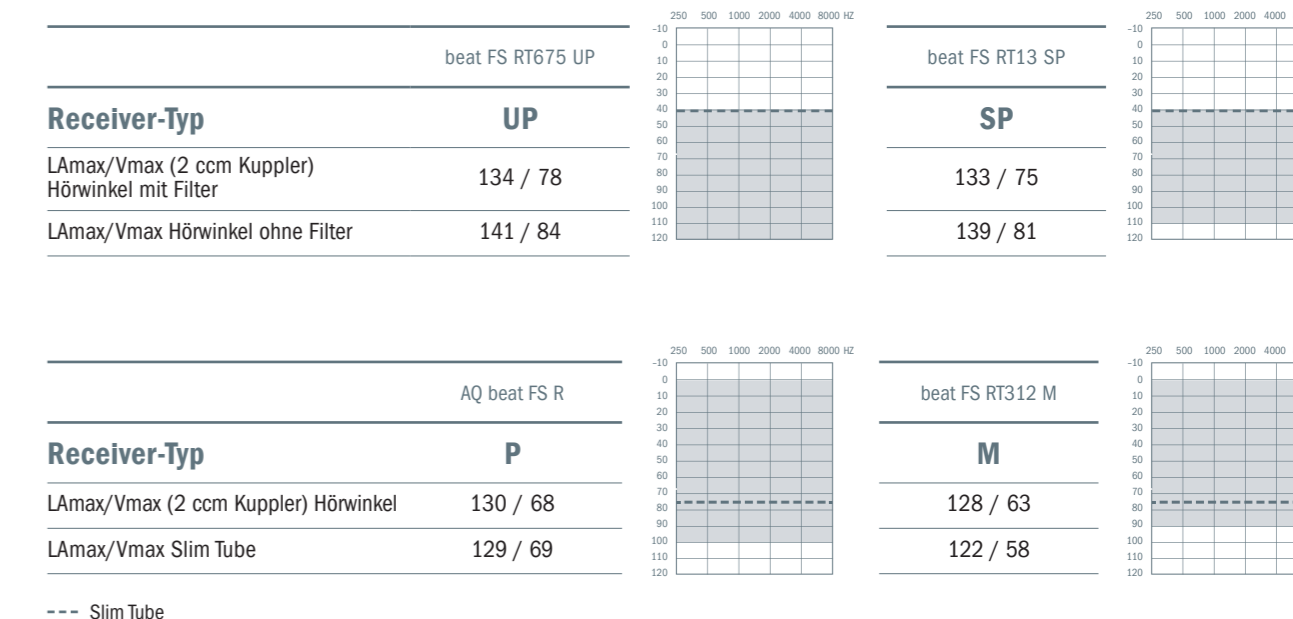

¹ Smartphones und Mobiltelefone mit kompatiblen Bluetooth®-Profilen.
² Mit Ausnahme von AQ sound FS S