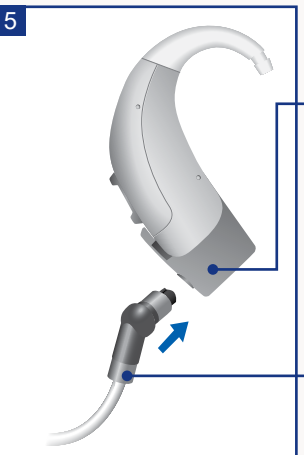

P	G4	Volta C
HP	G4	Volta C