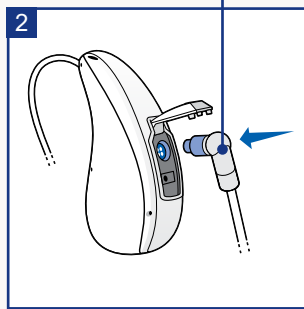

HP (TL 16-4)	G4
Sun Li-Ion	G4

CS44

- 029 44 994 ● 029 44 986 (Hi-Pro)
- 106 02 842 ● 106 02 843 (NOAHlink)

P	G4	Volta C
HP	G4	Volta C

109 33 080 (P)
109 39 489 (HP)

CS44

- 029 44 994 (Hi-Pro)
- 029 44 986 (Hi-Pro)
- 106 02 842 (NOAHlink)
- 106 02 843 (NOAHlink)

only TL 3 and below