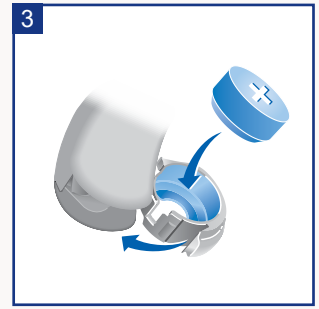

Rixx	G5 G4
------	-------

108 24 471

CS44

- 029 44 994      ● 029 44 986 (Hi-Pro)
- 106 02 842      ● 106 02 843 (NOAHlink)

1

2

HP (TL 16-4)	G4
Sun Li-Ion	G4

CS44