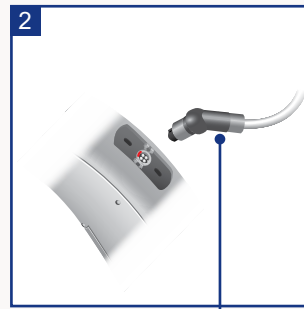

Rixx	G5 G4
------	-------

108 24 471

CS44

- 029 44 994      ● 029 44 986 (Hi-Pro)
- 106 02 842      ● 106 02 843 (NOAHlink)

1

2

HP (TL 16-4)	G4
Sun Li-Ion	G4

CS44