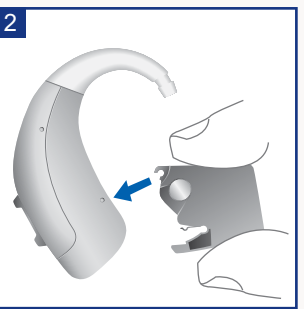

P	G4	Volta C
HP	G4	Volta C