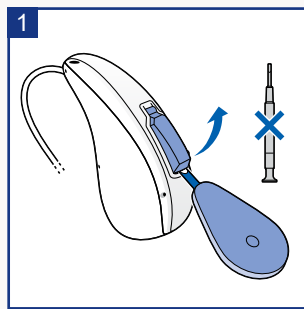

HP (TL 16-4)	G4
Sun Li-Ion	G4

CS44

- 029 44 994 ● 029 44 986 (Hi-Pro)
- 106 02 842 ● 106 02 843 (NOAHlink)

P	G4	Volta C
HP	G4	Volta C

109 33 080 (P)
109 39 489 (HP)

CS44

- 029 44 994 (Hi-Pro)
- 029 44 986 (Hi-Pro)
- 106 02 842 (NOAHlink)
- 106 02 843 (NOAHlink)

only TL 3 and below